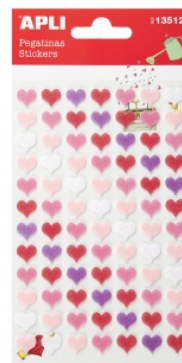

## Naklejki APLI, filc, serca, 84 szt., mix kolorów

- Naklejki w kształcie serduszka wykonane z filcu
- Do wykorzystania przy różnego rodzaju pracach kreatywnych w domu i szkole
- Mix kolorów
- 84 szt. w opakowaniu
- 1 op. w j.s.