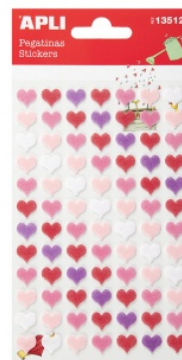

Karta katalogowa produktu:

Naklejki APLI, filc, serca, 84 szt., mix kolorów

- Naklejki w kształcie serduszka wykonane z filcu
- Do wykorzystania przy różnego rodzaju pracach kreatywnych w domu i szkole
- Mix kolorów
- 84 szt. w opakowaniu
- 1 op. w j.s.

Cena 7,91 PLN brutto

Podstawowe parametry produktu

Numer produktu w systemie	9586
Numer dostawcy	AP13512
Numer Celcen	2366-00436-8
Kod kreskowy	8410782135128
Nazwa produktu	Naklejki APLI, filc, serca, 84 szt., mix kolorów
Opis	naklejki w kształcie serduszka wykonane z filcu; do wykorzystania przy różnego rodzaju pracach kreatywnych w domu i szkole; mix kolorów; 84 szt. w opakowaniu; 1 op. w j.s.
Kategoria	Produkty kreatywne
Marka	APLI

Kolor

Kolor	Mix kolorów
-------	-------------

Cecha

Produkt	Naklejki
Typ	Serca
Rodzaj	Do prac kreatywnych
Kształt	Serca
W ofercie od	2015-03

Certyfikaty

Nowy produkt w ofercie	Standard
Hit	Standard

Jednostki logistyczne

Jednostka 1	500 sztuk
Jednostka 2	15000 sztuk

Pozostałe zdjęcia produktu

Karta katalogowa produktu str. 2

Naklejki APLI, filc, serca, 84 szt., mix kolorów

Serdecznie zapraszamy do współpracy
Hurtowniapapieru.pl Zespół