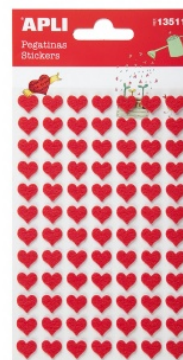

## Naklejki APLI, filc, serca, 84 szt., czerwone

- Naklejki w kształcie serduszka wykonane z filcu
- Do wykorzystania przy różnego rodzaju pracach kreatywnych w domu i szkole
- Kolor: czerwony
- 84 szt. w opakowaniu
- 1 op. w j.s.