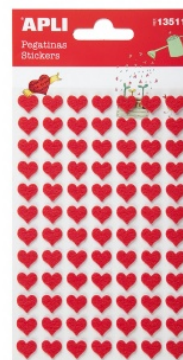

Karta katalogowa produktu:

Naklejki APLI, filc, serca, 84 szt., czerwone

- Naklejki w kształcie serduszka wykonane z filcu
- Do wykorzystania przy różnego rodzaju pracach kreatywnych w domu i szkole
- Kolor: czerwony
- 84 szt. w opakowaniu
- 1 op. w j.s.

Cena 7,92 PLN brutto

Podstawowe parametry produktu

Numer produktu w systemie	9585
Numer dostawcy	AP13511
Numer Celcen	2366-00435-26
Kod kreskowy	8410782135111
Nazwa produktu	Naklejki APLI, filc, serca, 84 szt., czerwone
Opis	naklejki w kształcie serduszka wykonane z filcu; do wykorzystania przy różnego rodzaju pracach kreatywnych w domu i szkole; kolor: czerwony; 84 szt. w opakowaniu; 1 op. w j.s.
Kategoria	Produkty kreatywne
Klasa	Standard
Marka	APLI

Kolor

Kolor	Czerwony
-------	----------

Cecha

Produkt	Naklejki
Typ	Serca
Rodzaj	Do prac kreatywnych
Kształt	Serca
W ofercie od	2015-03

Certyfikaty

Nowy produkt w ofercie	Standard
Hit	Standard

Jednostki logistyczne

Jednostka 1	5 sztuk
-------------	---------

Pozostałe zdjęcia produktu

Karta katalogowa produktu str. 2

Naklejki APLI, filc, serca, 84 szt., czerwone

Serdecznie zapraszamy do współpracy

Hurtowniapapieru.pl Zespół