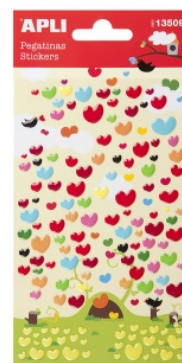

Karta katalogowa produktu:

Naklejki APLI, serca, wypukłe, mix kolorów

- Wypukłe naklejki w kształcie serduszek
- Do wykorzystania przy różnego rodzaju pracach kreatywnych w domu i szkole
- Mix kolorów
- 1 op. w j.s.

Cena 6,08 PLN brutto

Podstawowe parametry produktu

Numer produktu w systemie	9584
Numer dostawcy	AP13509
Numer Celcen	2366-00434-8
Kod kreskowy	8410782135098
Nazwa produktu	Naklejki APLI, serca, wypukłe, mix kolorów
Opis	wypukłe naklejki w kształcie serduszek; do wykorzystania przy różnego rodzaju pracach kreatywnych w domu i szkole; mix kolorów; 1 op. w j.s.
Kategoria	Produkty kreatywne
Klasa	Standard
Marka	APLI

Kolor

Kolor	Mix kolorów
-------	-------------

Cecha

Produkt	Naklejki
Typ	Wypukłe
Rodzaj	Do prac kreatywnych
Kształt	Serca
W ofercie od	2015-03

Certyfikaty

Nowy produkt w ofercie	Standard
Hit	Standard

Jednostki logistyczne

Jednostka 1	5 sztuk
-------------	---------

Pozostałe zdjęcia produktu

Karta katalogowa produktu str. 2

Naklejki APLI, serca, wypukłe, mix kolorów

Serdecznie zapraszamy do współpracy
Hurtowniapapieru.pl Zespół