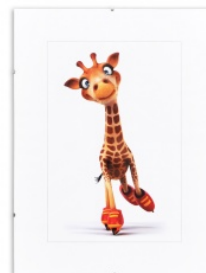

Karta katalogowa produktu:

Antyrama Q-CONNECT, szklana, 300x400mm

- Szklana antyrama
- Tył wykonany z płyty HDF o grubości 3mm
- Grubość szkła 2mm
- Konstrukcja połączona za pomocą spinek, płasko przylegająca do ściany po powieszeniu
- Usztywnia eksponowany obraz, zabezpiecza go przed uszkodzeniem oraz nadaje estetyczny wygląd
- Pakowana jednostkowo
- Boki w kolorze białym
- Rozmiar: 300x400mm

Cena 10,16 PLN brutto

Podstawowe parametry produktu

Numer produktu w systemie	8661
Numer dostawcy	KF16708
Numer Celcen	20-00366-0
Kod kreskowy	5705831167087
Nazwa produktu	Antyrama Q-CONNECT, szklana, 300x400mm
Opis	szklana antyrama; tył wykonany z płyty HDF o grubości 3mm; grubość szkła 2mm; konstrukcja połączona za pomocą spinek, płasko przylegająca do ściany po powieszeniu; usztywnia eksponowany obraz, zabezpiecza go przed uszkodzeniem oraz nadaje estetyczny wygląd; pakowana jednostkowo; boki w kolorze białym; rozmiar: 300x400mm
Kategoria	Antyramy, ramki
Klasa	Standard
Marka	Q-CONNECT