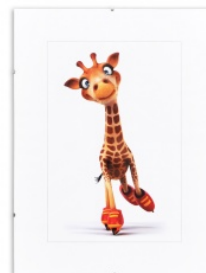

## Antyrama Q-CONNECT, szklana, 300x400mm

- Szklana antyrama
- Tył wykonany z płyty HDF o grubości 3mm
- Grubość szkła 2mm
- Konstrukcja połączona za pomocą spinek, płasko przylegająca do ściany po powieszeniu
- Usztywnia eksponowany obraz, zabezpiecza go przed uszkodzeniem oraz nadaje estetyczny wygląd
- Pakowana jednostkowo
- Boki w kolorze białym
- Rozmiar: 300x400mm