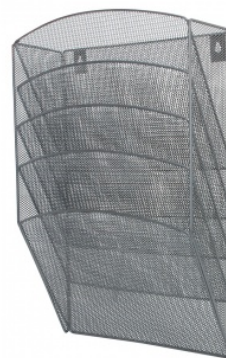

Karta katalogowa produktu:

Zestaw 5 półek Q-CONNECT Office Set, metalowy, A4, srebrny

- Zestaw metalowych półek na dokumenty, korespondencję, czasopisma, wykonany z metalowej siateczki powlekanej lakierem
- Na tylnej ścianie dwa dedykowane otwory do mocowania na ścianie
- W komplecie zestaw mocujący do ściany
- Wymiary: 315x440x120mm
- Kolor srebrny

Cena 83,15 PLN brutto

Podstawowe parametry produktu

Numer produktu w systemie	8450
Numer dostawcy	KF04727
Numer Celcen	21-01377-8
Kod kreskowy	5705831047273
Nazwa produktu	Zestaw 5 półek Q-CONNECT Office Set, metalowy, A4, srebrny
Opis	zestaw metalowych półek na dokumenty, korespondencję, czasopisma, wykonany z metalowej siateczki powlekanej lakierem; na tylnej ścianie dwa dedykowane otwory do mocowania na ścianie; w komplecie zestaw mocujący do ściany; wymiary: 315x440x120mm; kolor srebrny
Kategoria	Pojemniki na dokumenty i czasopisma
Klasa	Standard
Marka	Q-CONNECT

Kolor

Kolor	Srebrny
-------	---------

Cecha

PBS Club	PBS Club 2024
Produkt	Półki metal
Typ	Zestaw
Rodzaj	5 półek
Materiał	Metal
W ofercie od	2014-04
Etykieta	B.d.

Wymiary

Format	A4
Gramatura (g/m2)	B.d.
Szerokość (mm)	B.d.
Wymiary (mm)	315x440x120

Karta katalogowa produktu str. 2

Zestaw 5 półek Q-CONNECT Office Set, metalowy, A4, srebrny

Ilość

Ilość kartek	B.d.
--------------	------

Certyfikaty

Nowy produkt w ofercie	Standard
Hit	Hit

Wspólny słownik zamówień