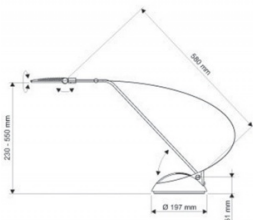

Karta katalogowa produktu str. 3

Lampka LED designerska MAULprimus Colour Vario, 10W, ze ściemniaczem, srebrna

Serdecznie zapraszamy do współpracy
Hurtowniapapieru.pl Zespół