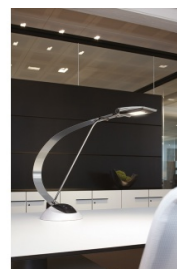

Karta katalogowa produktu str. 2

Lampka LED designerska MAULprimus Colour Vario, 10W, ze ściemniaczem, srebrna

	aluminium, wymiary: 12x5,5cm, odchylana o 60° i obracana o 80°; średnica podstawy: 20cm; ochrona powierzchni biurka, podstawa pokryta miękkim welwetem; stabilność gwarantuje stal w podstawie lampy; MAUL zastrzega sobie wprowadzenie zmian technicznych; 3 lata gwarancji; kolor: srebrny
Kategoria	Lampki
Klasa	Premium
Marka	MAUL

Kolor

Kolor	Srebrny

Cecha

Produkt	Lampka stojąca
Typ	LED
Rodzaj	10W
Materiał	Metal/plastik
Cykl życia (h)	50000
Natężenie światła LUMEN	600
Natężenie światła LUX	5000
Klasa energetyczna	A
W ofercie od	2014-08

Wymiary

Wysokość (mm)	550

Certyfikaty

Nowy produkt w ofercie	Standard
Hit	Hit
Ilość lat gwarancji	3

Wspólny słownik zamówień

CPV	31521100-5

Jednostki logistyczne

Jednostka 1	18 sztuk

Pozostałe zdjęcia produktu