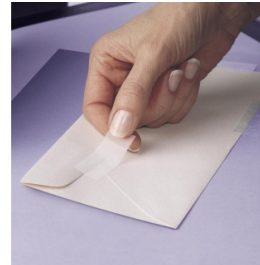

Karta katalogowa produktu str. 2

Taśma biurowa SCOTCH® Magic™ (810), matowa, 19mm, 10m

Wspólny słownik zamówień

CPV	30192000-1 Wyroby biurowe

Zamiennik

Zamiennik	3M-70005258713

Jednostki logistyczne

Jednostka 1	12 sztuk
Jednostka 2	144 sztuk
Jednostka 3	12960 sztuk

Pozostałe zdjęcia produktu

Serdecznie zapraszamy do współpracy
Hurtowniapapieru.pl Zespół