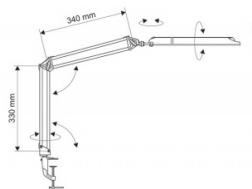

Karta katalogowa produktu str. 2

Lampka energooszczędna na biurko MAULatlantic, 11W, mocowana zaciskiem, czarna

Materiał	Metal/plastik
Klasa energetyczna	A
W ofercie od	2013-01
Cykl życia (h)	8000
Natężenie światła LUMEN	840
Natężenie światła LUX	1700

Wymiary

Wysokość (mm)	420

Certyfikaty

Nowy produkt w ofercie	Standard
Hit	Hit
Ilość lat gwarancji	2
Certyfikaty, normy, patenty	Intertek GS

Wspólny słownik zamówień

CPV	31521100-5

Jednostki logistyczne

Jednostka 1	6 sztuk

Pozostałe zdjęcia produktu

Serdecznie zapraszamy do współpracy
Hurtowniapapieru.pl Zespół