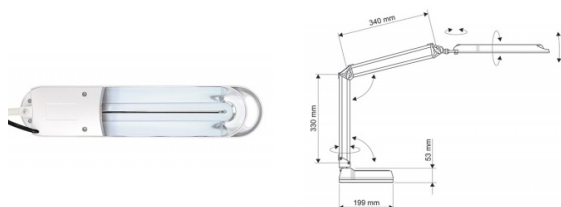

Karta katalogowa produktu str. 2

Lampka energooszczędna na biurko MAULatlantic, 11W, biała

Natężenie światła LUMEN	840
Natężenie światła LUX	1700
Klasa energetyczna	A
W ofercie od	2013-01

Wymiary

Wysokość (mm)	450

Certyfikaty

Nowy produkt w ofercie	Standard
Hit	Hit
Ilość lat gwarancji	2
Certyfikaty, normy, patenty	Intertek GS

Wspólny słownik zamówień

CPV	31521100-5

Jednostki logistyczne

Jednostka 1	3 sztuk

Pozostałe zdjęcia produktu

Serdecznie zapraszamy do współpracy
Hurtowniapapieru.pl Zespół