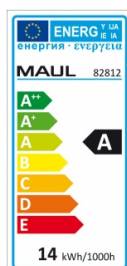

Karta katalogowa produktu str. 2

Lampka energooszczędna na biurko MAULatlantic, 11W, biała

Natężenie światła LUMEN	840
Natężenie światła LUX	1700
Klasa energetyczna	A
W ofercie od	2013-01

Wymiary

Wysokość (mm)	450

Certyfikaty

Nowy produkt w ofercie	Standard
Hit	Hit
Ilość lat gwarancji	2
Certyfikaty, normy, patenty	Intertek GS

Wspólny słownik zamówień

CPV	31521100-5

Jednostki logistyczne

Jednostka 1	3 sztuk

Pozostałe zdjęcia produktu

Serdecznie zapraszamy do współpracy
Hurtowniapapieru.pl Zespół