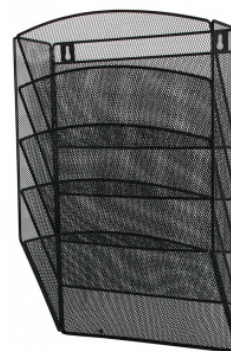

Karta katalogowa produktu:

Zestaw 5 półek Q-CONNECT Office Set, metalowy, A4, czarny

- Zestaw metalowych półek na dokumenty, korespondencję, czasopisma, wykonany z metalowej siateczki powlekanej lakierem
- Na tylnej ścianie dwa dedykowane otwory do mocowania na ścianie
- W komplecie zestaw mocujący do ściany
- Wymiary: 315x440x95mm
- Kolor czarny

Cena 83,15 PLN brutto

Podstawowe parametry produktu

Numer produktu w systemie	6522
Numer dostawcy	KF04726
Numer Celcen	21-01094-7
Kod kreskowy	5705831047266
Nazwa produktu	Zestaw 5 półek Q-CONNECT Office Set, metalowy, A4, czarny
Opis	zestaw metalowych półek na dokumenty, korespondencję, czasopisma, wykonany z metalowej siateczki powlekanej lakierem; na tylnej ścianie dwa dedykowane otwory do mocowania na ścianie; w komplecie zestaw mocujący do ściany; wymiary: 315x440x95mm; kolor czarny
Kategoria	Pojemniki na dokumenty i czasopisma
Klasa	Standard
Marka	Q-CONNECT

Kolor

Kolor	Czarny
-------	--------

Cecha

PBS Club	PBS Club 2024
Produkt	Półki metal
Typ	Zestaw
Rodzaj	5 półek
Materiał	Metal
W ofercie od	2013-01

Wymiary

Format	A4
--------	----

Certyfikaty

Nowy produkt w ofercie	Standard
Hit	Hit

Karta katalogowa produktu str. 2

Zestaw 5 półek Q-CONNECT Office Set, metalowy, A4, czarny

Wspólny słownik zamówień

CPV	30193200-0 Korytka i organizatory na biurka
-----	---

Jednostki logistyczne

Jednostka 1	6 sztuk
Jednostka 2	108 sztuk