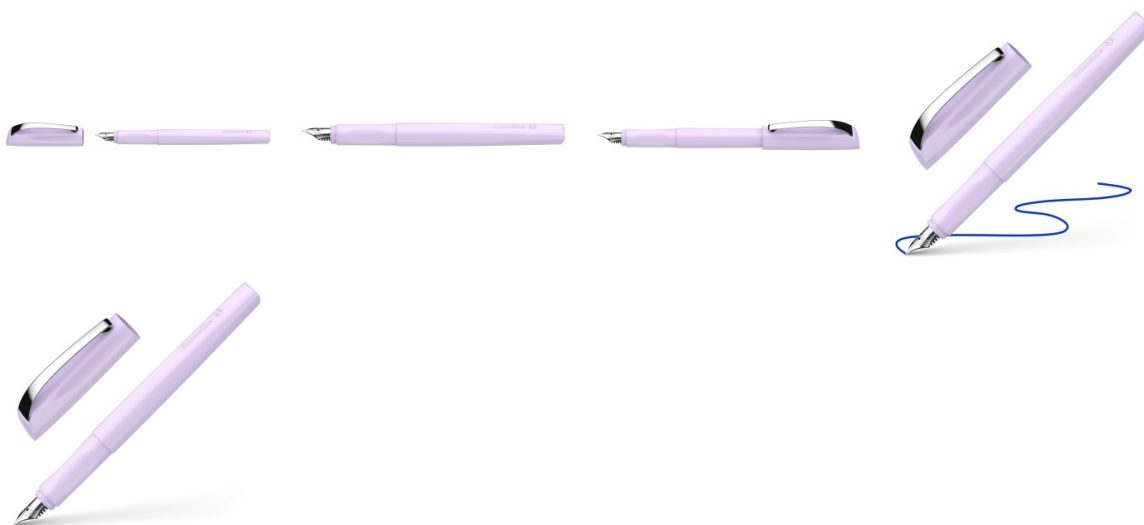

Karta katalogowa produktu str. 2

Pióro wieczne SCHNEIDER Ceod Colour, M, lawendowe

CPV	30192121-5 Długopisy kulkowe

Jednostki logistyczne

Jednostka 1	5 sztuk
Jednostka 2	250 sztuk
Jednostka 3	17500 sztuk

Pozostałe zdjęcia produktu

Serdecznie zapraszamy do współpracy
Hurtowniapapieru.pl Zespół