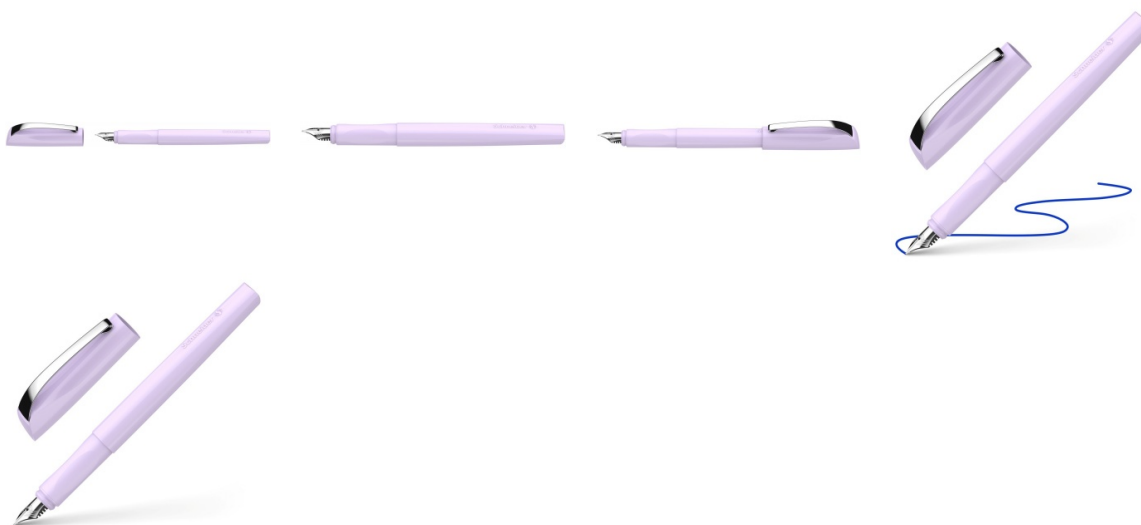

Karta katalogowa produktu str. 2

Pióro wieczne SCHNEIDER Ceod Colour, M, lawendowe

CPV	30192121-5 Długopisy kulkowe

Jednostki logistyczne

Jednostka 1	5 sztuk
Jednostka 2	250 sztuk
Jednostka 3	17500 sztuk

Pozostałe zdjęcia produktu

Serdecznie zapraszamy do współpracy
Hurtowniapapieru.pl Zespół