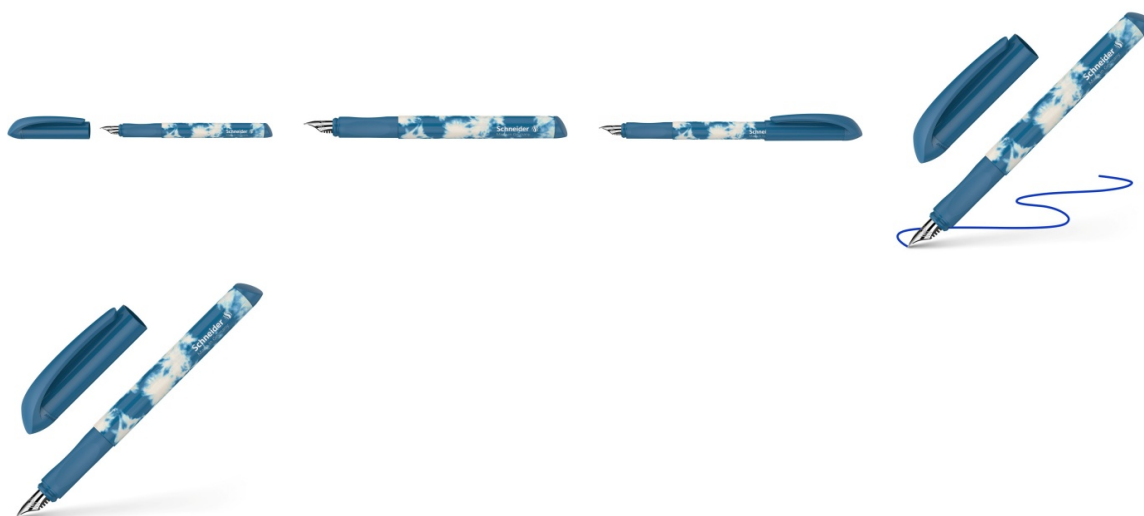

Karta katalogowa produktu str. 2

Pióro wieczne SCHNEIDER Easy, M, morskie

Jednostki logistyczne

Jednostka 1	10 sztuk
Jednostka 2	250 sztuk
Jednostka 3	14000 sztuk

Pozostałe zdjęcia produktu

Serdecznie zapraszamy do współpracy
Hurtowniapapieru.pl Zespół