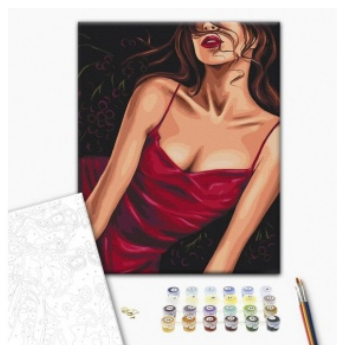

## Malowanie po numerach BRUSHME, 40x50 cm, uwodzicielska czerwień, 1 szt., w pudełku

- Obraz do malowania po numerach, zapakowany w pudełko
- To doskonała forma relaksu, która pozwala każdemu poczuć się jak prawdziwy artysta
- Dzięki numerom, malowanie staje się łatwe i przyjemne
- W zestawie:
  - Wysokiej jakości płótno z naniesionymi konturami rysunku, oznaczonymi liczbą
  - Zestaw farb akrylowych, ponumerowanych zgodnie z numerami kolorów, na które podzielone jest płótno
  - 3 szt. pędzli o różnej wielkości: mały, średni i duży, dzięki czemu można dopasować rozmiar pędzla do malowanego obszaru
- Instrukcja
- Rozmiar: 40x50 cm
- Wzór: uwodzicielska czerwień