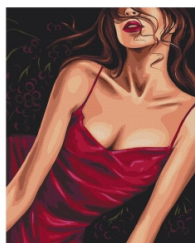

Karta katalogowa produktu str. 2

Malowanie po numerach BRUSHME, 40x50 cm, uwodzicielska czerwień, 1 szt., w pudełku

Wspólny słownik zamówień

CPV	37820000-2

Jednostki logistyczne

Jednostka 1	25 sztuk
Jednostka 2	300 sztuk

Pozostałe zdjęcia produktu

Serdecznie zapraszamy do współpracy
Hurtowniapapieru.pl Zespół