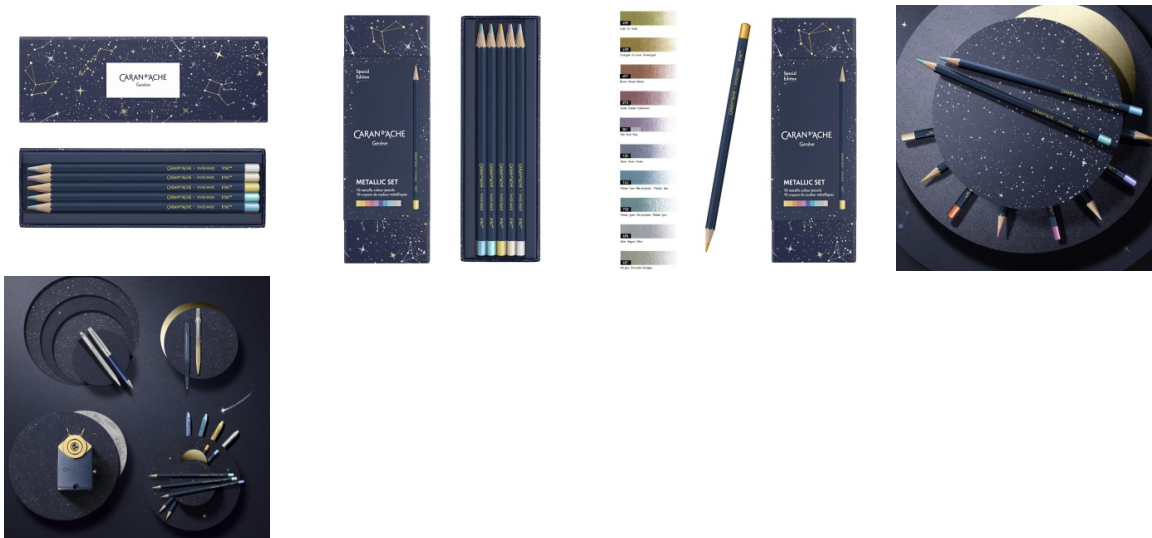

Karta katalogowa produktu str. 2

Kredki CARAN D'ACHE Cosmic Blue, w pudełku, 10 szt., mix kolorów metalicznych

Nowy produkt w ofercie	Nowość
Hit	Hit

Wspólny słownik zamówień

CPV	37822100-7

Pozostałe zdjęcia produktu

Serdecznie zapraszamy do współpracy
Hurtowniapapieru.pl Zespół