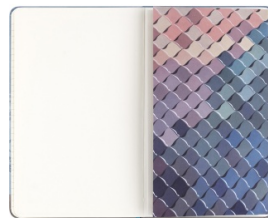

Karta katalogowa produktu str. 2

Notatnik MOLESKINE Casa Batalló 2024, 13x21cm, w linie, edycja limitowana

W ofercie od	2024-10

Wymiary

Rozmiar	13x21 cm

Certyfikaty

Nowy produkt w ofercie	Nowość

Hit	Hit

Wspólny słownik zamówień

CPV	22815000-6 Notatniki

Pozostałe zdjęcia produktu

Serdecznie zapraszamy do współpracy
Hurtowniapapieru.pl Zespół