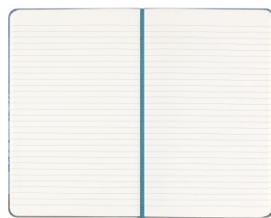

Karta katalogowa produktu str. 2

Notatnik MOLESKINE Casa Batalló 2024, 13x21cm, w linie, edycja limitowana

W ofercie od	2024-10

Wymiary

Rozmiar	13x21 cm

Certyfikaty

Nowy produkt w ofercie	Nowość

Hit	Hit

Wspólny słownik zamówień

CPV	22815000-6 Notatniki

Pozostałe zdjęcia produktu

Serdecznie zapraszamy do współpracy
Hurtowniapapieru.pl Zespół