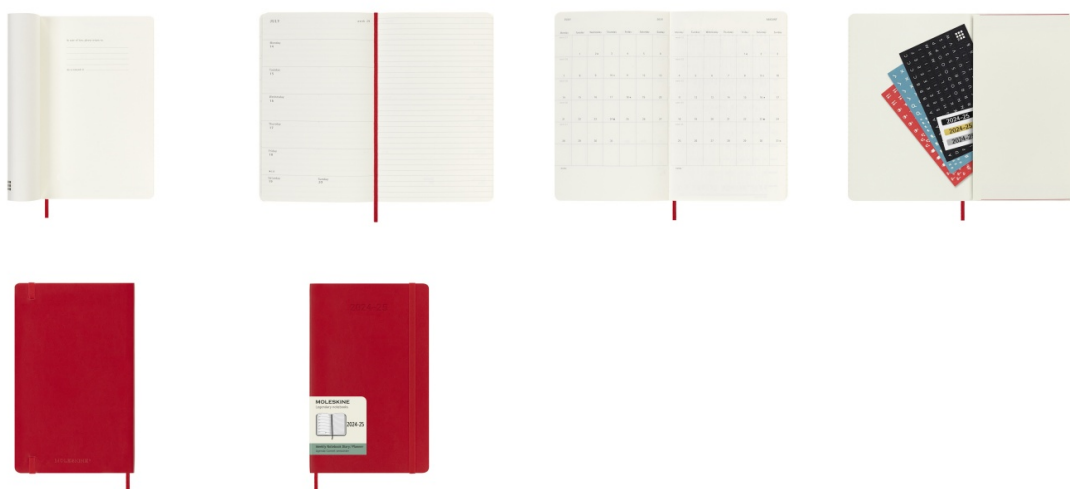

Karta katalogowa produktu str. 2

Kalendarz tygodniowy MOLESKINE 2024/25, 18M, L, miękka oprawa, 13x21cm, scarlet red

Nowy produkt w ofercie	Nowość
Hit	Hit

Wspólny słownik zamówień

CPV	22815000-6 Notatniki

Pozostałe zdjęcia produktu

Serdecznie zapraszamy do współpracy
Hurtowniapapieru.pl Zespół