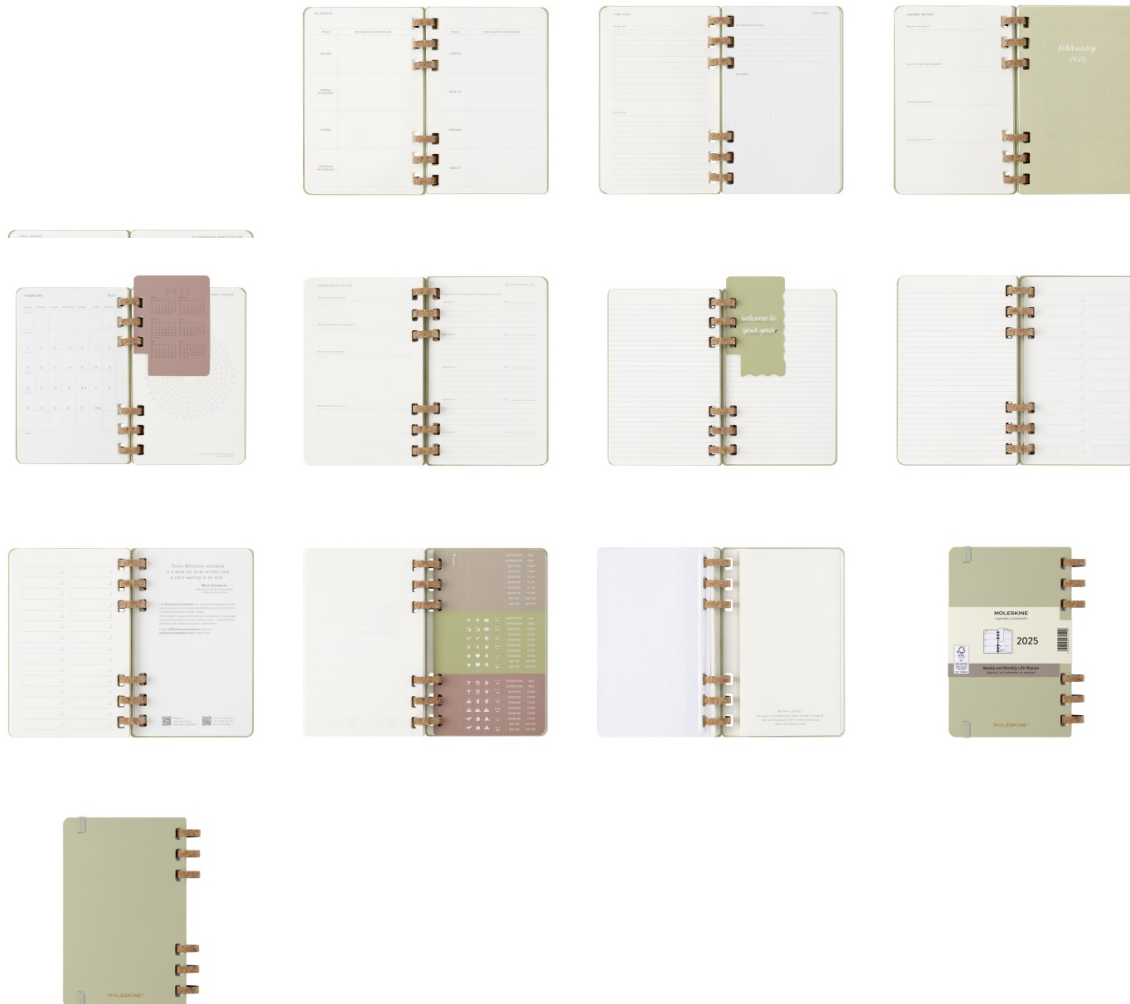

Karta katalogowa produktu str. 3

Kalendarz na spirali MOLESKINE 2025, 12M, L, twarda oprawa, 13x21cm, crush kiwi

Serdecznie zapraszamy do współpracy
Hurtowniapapieru.pl Zespół