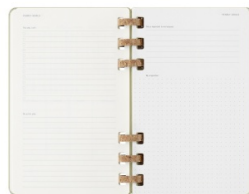

Karta katalogowa produktu str. 3

Kalendarz akademicki na spirali MOLESKINE lipiec 2024 - czerwiec 2025, L, twarda oprawa, 15x21cm, crush kiwi

Serdecznie zapraszamy do współpracy
Hurtowniapapieru.pl Zespół