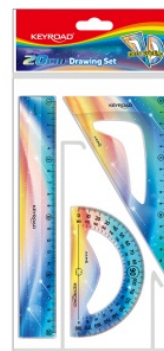

Karta katalogowa produktu:

Zestaw geometryczny KEYROAD, Twilight, z linijką 20cm, mix kolorów

- Zestaw geometryczny przydatny dla każdego ucznia
- Z kolekcji zmierzch
- Podziałka zgodna z normami
- Zestaw: linijka 20cm, kątomierz 10cm, ekierka 14cm
- Opakowanie: zawieszka
- Kolor: mix kolorów

KEYROAD
School Stationery

Cena 6,79 PLN brutto

Podstawowe parametry produktu

Numer produktu w systemie	451336
Numer dostawcy	KR972722
Numer Celcen	2366-14996-8
Kod kreskowy	6941288755746
Nazwa produktu	Zestaw geometryczny KEYROAD, Twilight, z linijką 20cm, mix kolorów
Opis	zestaw geometryczny przydatny dla każdego ucznia; z kolekcji zmierzch; podziałka zgodna z normami; zestaw: linijka 20cm, kątomierz 10cm, ekierka 14cm; opakowanie: zawieszka; kolor: mix kolorów
Kategoria	Linijki, ekierki, kątomierze
Marka	KEYROAD

Kolor

Kolor	Mix kolorów

Cecha

Produkt	Zestaw geometryczny
W ofercie od	2024-04

Certyfikaty

Nowy produkt w ofercie	Nowość
Hit	Hit

Wspólny słownik zamówień

CPV	39292500-0 Linijki

Jednostki logistyczne

Jednostka 1	24 sztuk
Jednostka 2	144 sztuk