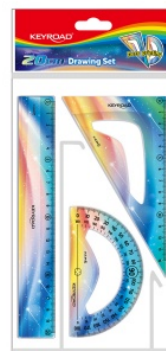

Karta katalogowa produktu:

Zestaw geometryczny KEYROAD, Twilight, 20cm, mix kolorów

- Zestaw geometryczny przydatny dla każdego ucznia
- Z kolekcji zmierzch
- Podziałka zgodna z normami
- Zestaw: linijka 20cm, kątomierz 10cm, ekierka 14cm
- Opakowanie: zawieszka
- Kolor: mix kolorów

KEYROAD
School Stationery

Cena 6,79 PLN brutto

Podstawowe parametry produktu

Numer produktu w systemie	451336
Numer dostawcy	KR972722
Numer Celcen	2366-14996-8
Kod kreskowy	6941288755746
Nazwa produktu	Zestaw geometryczny KEYROAD, Twilight, 20cm, mix kolorów
Opis	zestaw geometryczny przydatny dla każdego ucznia; z kolekcji zmierzch; podziałka zgodna z normami; zestaw: linijka 20cm, kątomierz 10cm, ekierka 14cm; opakowanie: zawieszka; kolor: mix kolorów
Kategoria	Linijki, ekierki, kątomierze
Marka	KEYROAD

Kolor

Kolor	Mix kolorów
-------	-------------

Cecha

Produkt	Zestaw geometryczny
W ofercie od	2024-04

Certyfikaty

Nowy produkt w ofercie	Nowość
Hit	Hit

Wspólny słownik zamówień

CPV	39292500-0 Linijki
-----	--------------------

Jednostki logistyczne

Jednostka 1	24 sztuk
Jednostka 2	144 sztuk

Karta katalogowa produktu str. 2

Zestaw geometryczny KEYROAD, Twilight, 20cm, mix kolorów

Pozostałe zdjęcia produktu

Serdecznie zapraszamy do współpracy
Hurtowniapapieru.pl Zespół