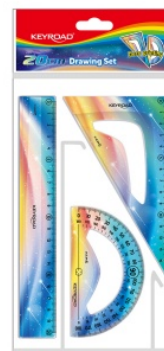

Karta katalogowa produktu:

Zestaw geometryczny KEYROAD, Twilight, z linijką 20cm, mix kolorów

- Zestaw geometryczny przydatny dla każdego ucznia
- Z kolekcji zmierzch
- Podziałka zgodna z normami
- Zestaw: linijka 20cm, kątomierz 10cm, ekierka 14cm
- Opakowanie: zawieszka
- Kolor: mix kolorów

KEYROAD
School Stationery

Cena 6,79 PLN brutto

Podstawowe parametry produktu

Numer produktu w systemie	451336
Numer dostawcy	KR972722
Numer Celcen	2366-14996-8
Kod kreskowy	6941288755746
Nazwa produktu	Zestaw geometryczny KEYROAD, Twilight, z linijką 20cm, mix kolorów
Opis	zestaw geometryczny przydatny dla każdego ucznia; z kolekcji zmierzch; podziałka zgodna z normami; zestaw: linijka 20cm, kątomierz 10cm, ekierka 14cm; opakowanie: zawieszka; kolor: mix kolorów
Kategoria	Linijki, ekierki, kątomierze
Marka	KEYROAD

Kolor

Kolor	Mix kolorów
-------	-------------

Cecha

Produkt	Zestaw geometryczny
W ofercie od	2024-04

Certyfikaty

Nowy produkt w ofercie	Nowość
Hit	Hit

Wspólny słownik zamówień

CPV	39292500-0 Linijki
-----	--------------------

Jednostki logistyczne

Jednostka 1	24 sztuk
Jednostka 2	144 sztuk

Karta katalogowa produktu str. 2

Zestaw geometryczny KEYROAD, Twilight, z linijką 20cm, mix kolorów

Pozostałe zdjęcia produktu

Serdecznie zapraszamy do współpracy
Hurtowniapapieru.pl Zespół