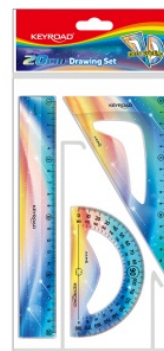

Karta katalogowa produktu:

Zestaw geometryczny KEYROAD, Twilight, 20cm, mix kolorów

- Zestaw geometryczny przydatny dla każdego ucznia
- Z kolekcji zmierzch
- Podziałka zgodna z normami
- Zestaw: linijka 20cm, kątomierz 10cm, ekierka 14cm
- Opakowanie: zawieszka
- Kolor: mix kolorów

KEYROAD
School Stationery

Cena 6,79 PLN brutto

Podstawowe parametry produktu

Numer produktu w systemie	451336
Numer dostawcy	KR972722
Numer Celcen	2366-14996-8
Kod kreskowy	6941288755746
Nazwa produktu	Zestaw geometryczny KEYROAD, Twilight, 20cm, mix kolorów
Opis	zestaw geometryczny przydatny dla każdego ucznia; z kolekcji zmierzch; podziałka zgodna z normami; zestaw: linijka 20cm, kątomierz 10cm, ekierka 14cm; opakowanie: zawieszka; kolor: mix kolorów
Kategoria	Linijki, ekierki, kątomierze
Marka	KEYROAD

Kolor

Kolor	Mix kolorów
-------	-------------

Cecha

Produkt	Zestaw geometryczny
W ofercie od	2024-04

Certyfikaty

Nowy produkt w ofercie	Nowość
Hit	Hit

Wspólny słownik zamówień

CPV	39292500-0 Linijki
-----	--------------------

Jednostki logistyczne

Jednostka 1	24 sztuk
Jednostka 2	144 sztuk

Karta katalogowa produktu str. 2

Zestaw geometryczny KEYROAD, Twilight, 20cm, mix kolorów

Pozostałe zdjęcia produktu

Serdecznie zapraszamy do współpracy
Hurtowniapapieru.pl Zespół