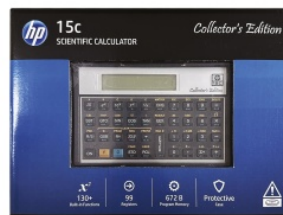

Karta katalogowa produktu:

Kalkulator finansowy HP-15C/INT, 130 funkcji, 130x79x15mm, czarny

- Popularny kalkulator finansowy w edycji kolekcjonerskiej
- Posiada unikalny napis "Collector's Edition", co czyni go doskonałym prezentem zarówno dla kolekcjonerów, jak i inżynierów
- Wysokiej klasy przenośny kalkulator z programowalnymi funkcjami i wbudowaną obsługą liczb zespolonych, matematyki macierzowej, całkowania numerycznego i rozwiązywania pierwiastków
- Inteligentna konstrukcja, wydajne przetwarzanie
- Kompaktowy rozmiar i lekka metalowa rama pozwalają użytkownikom wygodnie przenosić HP 15c ze spotkania na spotkanie
- W przeciwieństwie do innych kalkulatorów naukowych, HP 15c oferuje również intuicyjny, poziomy interfejs
- Możliwości programowania obejmują warunkowe i bezwarunkowe rozgałęzienia, podprogramy, flagi i edycję umożliwia zaprogramowanie do 672 kroków obliczeń
- Bezpośrednie i pośrednie przechowywanie danych w maksymalnie 99 rejestrach
- Działa przy użyciu odwrotnej notacji polskiej (RPN), zmniejszając liczbę naciśnięć klawiszy w celu wykonania obliczeń
- Ponad 130 wbudowanych funkcji, w tym zaawansowane funkcje trygonometryczne, wykładnicze, a także podstawowe ze statystyki, obliczenia na liczbach zespolonych, operacje na macierzach, całkowanie, programowanie naciśnięciem klawisza
- Zasilanie: 2 baterie CR2032
- Automatyczne wyłączenie: 5 minut
- Wyświetlacz: 1 liniowy LCS, 10 znaków
- W zestawie instrukcja z przedmową Gene'a Wrighta i Włodka Mier-Jedrzejowicza
- Wymiary: 226x171x71
- Kolor: czarny