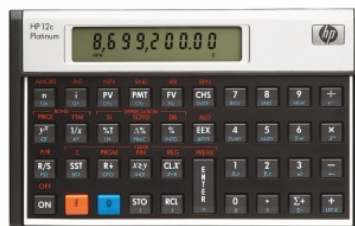

Karta katalogowa produktu:

Kalkulator finansowy HP-12C PLAT/INT, 130 funkcji, 129x80x15mm, czarny

- Kalkulator finansowy
- Ponad 130 wbudowanych funkcji
- Funkcje matematyczne: +, -, /, *, Neg, 1/X, Ln, 10x, e, kwadrat, pierwiastki kwadratowe, potęga, %, obliczenia %, zaokrąglenie, część ułamkowa i całkowita
- Rejestry pamięci: 20
- Zasilanie: bateria CR2032
- żywotność baterii: 2 lata (przy używaniu 1 godz. dziennie)
- Ochrona pamięci przed wyłączeniem: tak
- Automatyczne wyłączenie: 10 minut
- Wyświetlacz: 1 liniowy LCD, 10 znaków, regulowany kontrast
- Wymiary: 129x80x15mm
- Kolor: czarny

Cena 369,84 PLN brutto

Podstawowe parametry produktu

Numer produktu w systemie	451012
Numer dostawcy	HPK12CPLAT
Numer Celcen	13-03379-14
Kod kreskowy	882780469709
Nazwa produktu	Kalkulator finansowy HP-12C PLAT/INT, 130 funkcji, 129x80x15mm, czarny
Opis	kalkulator finansowy; ponad 130 wbudowanych funkcji; funkcje matematyczne: +, -, /, *, Neg, 1/X, Ln, 10x, e, kwadrat, pierwiastki kwadratowe, potęga, %, obliczenia %, zaokrąglenie, część ułamkowa i całkowita; rejestry pamięci: 20; zasilanie: bateria CR2032; żywotność baterii: 2 lata (przy używaniu 1 godz. dziennie); ochrona pamięci przed wyłączeniem: tak; automatyczne wyłączenie: 10 minut; wyświetlacz: 1 liniowy LCD, 10 znaków, regulowany kontrast; wymiary: 129x80x15mm; kolor: czarny
Kategoria	Kalkulatory
Klasa	Premium
Marka	HP

Kolor

Kolor	Czarny
-------	--------

Cecha

PBS Club	PBS Club 2024
Produkt	Kalkulator finansowy
Typ	1-liniowy wyświetlacz
W ofercie od	2024-03

Wymiary

Wymiary (mm)	129x80x15
--------------	-----------

Certyfikaty

Nowy produkt w ofercie	Nowość
Hit	Hit

Karta katalogowa produktu str. 2

Kalkulator finansowy HP-12C PLAT/INT, 130 funkcji, 129x80x15mm, czarny

Wspólny słownik zamówień

CPV	30141200-1 Kalkulatory biurkowe
-----	---------------------------------