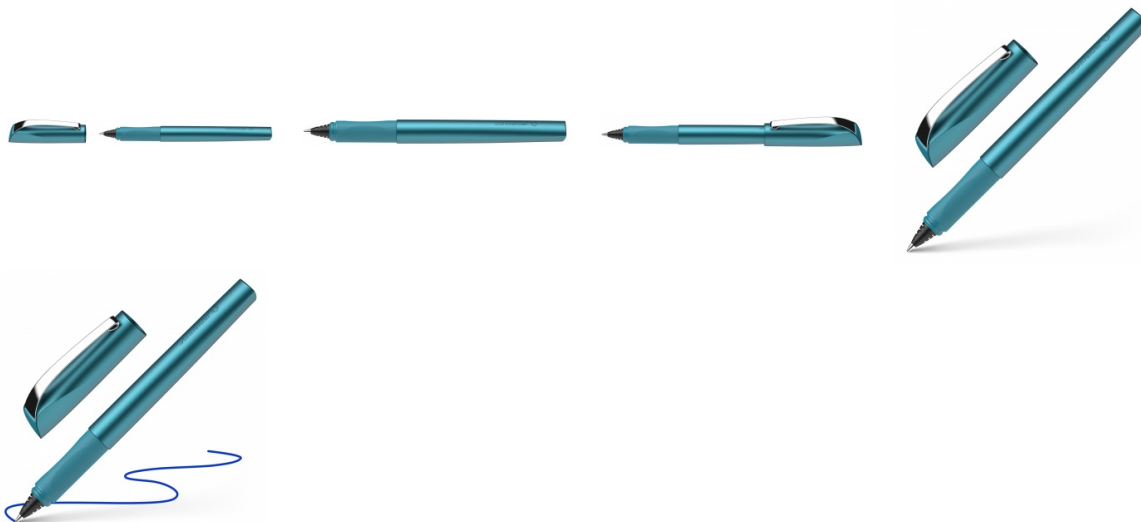

Karta katalogowa produktu str. 2

Pióro kulkowe SCHNEIDER Ceod Shiny, M, turkusowe

Jednostki logistyczne

Jednostka 1	10 sztuk
Jednostka 2	200 sztuk

Pozostałe zdjęcia produktu

Serdecznie zapraszamy do współpracy
Hurtowniapapieru.pl Zespół