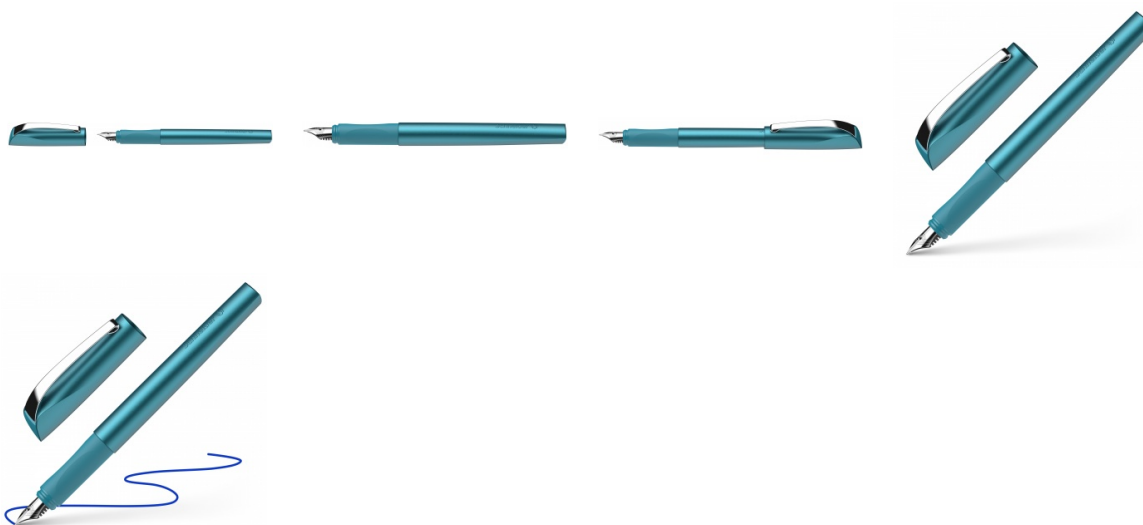

Karta katalogowa produktu str. 2

Pióro wieczne SCHNEIDER Ceod Shiny, M, turkusowe

CPV	30192121-5 Długopisy kulkowe

Jednostki logistyczne

Jednostka 1	10 sztuk
Jednostka 2	200 sztuk

Pozostałe zdjęcia produktu

Serdecznie zapraszamy do współpracy
Hurtowniapapieru.pl Zespół