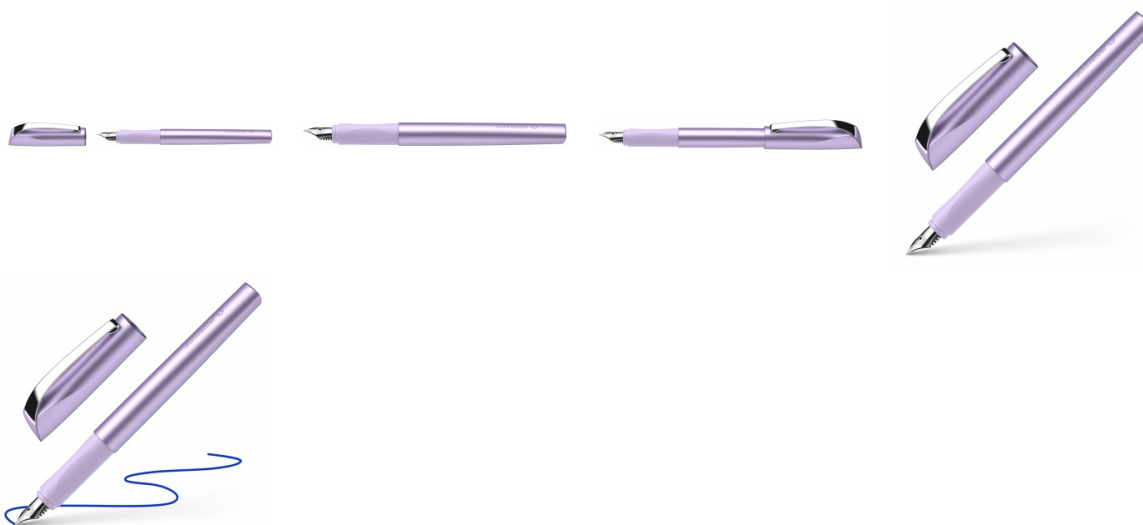

Karta katalogowa produktu str. 2

Pióro wieczne SCHNEIDER Ceod Shiny, M, liliowe

CPV	30192121-5 Długopisy kulkowe

Jednostki logistyczne

Jednostka 1	10 sztuk
Jednostka 2	200 sztuk

Pozostałe zdjęcia produktu

Serdecznie zapraszamy do współpracy
Hurtowniapapieru.pl Zespół