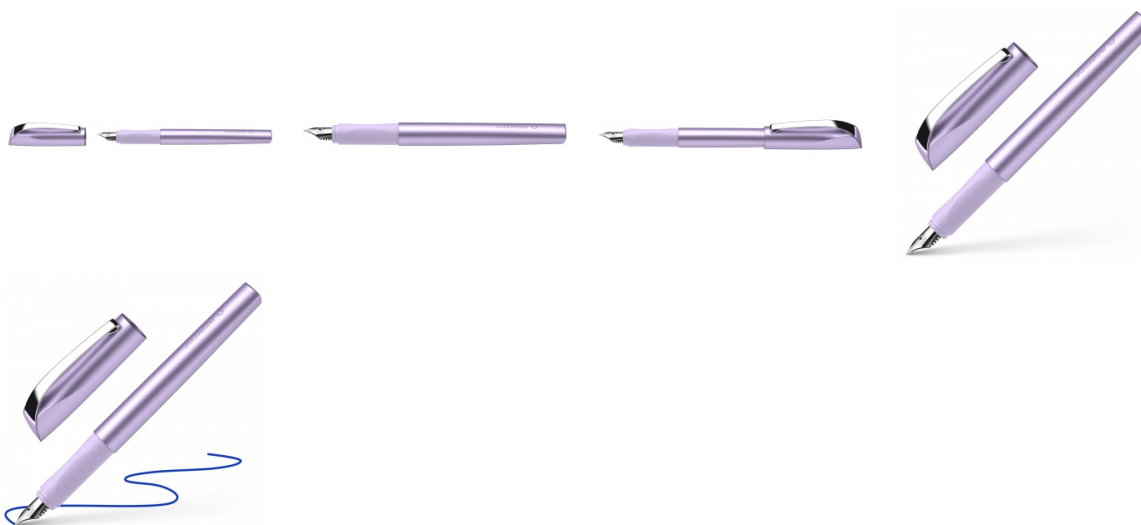

Karta katalogowa produktu str. 2

Pióro wieczne SCHNEIDER Ceod Shiny, M, liliowe

CPV	30192121-5 Długopisy kulkowe

Jednostki logistyczne

Jednostka 1	10 sztuk
Jednostka 2	200 sztuk

Pozostałe zdjęcia produktu

Serdecznie zapraszamy do współpracy
Hurtowniapapieru.pl Zespół