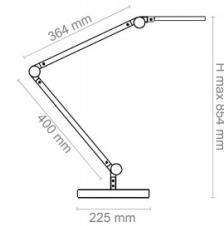

Karta katalogowa produktu str. 2

Lampka na biurko CEP CLED-0350, Giant, czarny

Hit	Hit
-----	-----

Wspólny słownik zamówień

CPV	31521100-5
-----	------------

Pozostałe zdjęcia produktu

Serdecznie zapraszamy do współpracy
Hurtowniapapieru.pl Zespół