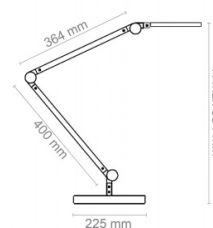

Karta katalogowa produktu str. 2

Lampka na biurko CEP CLED-0350, Giant, biały

Hit	Hit
-----	-----

Wspólny słownik zamówień

CPV	31521100-5
-----	------------

Pozostałe zdjęcia produktu

Serdecznie zapraszamy do współpracy
Hurtowniapapieru.pl Zespół