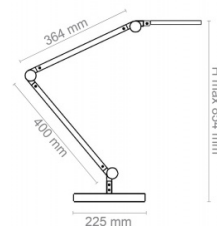

Karta katalogowa produktu str. 2

Lampka na biurko CEP CLED-0350, Giant, biały

Hit	Hit
-----	-----

Wspólny słownik zamówień

CPV	31521100-5
-----	------------

Pozostałe zdjęcia produktu

Serdecznie zapraszamy do współpracy
Hurtowniapapieru.pl Zespół