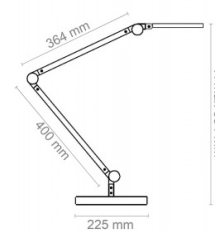

Karta katalogowa produktu str. 2

Lampka na biurko CEP CLED-0350, Giant, biały z el. drewna

Nowy produkt w ofercie	Nowość
Hit	Hit

Wspólny słownik zamówień

CPV	31521100-5
-----	------------

Pozostałe zdjęcia produktu