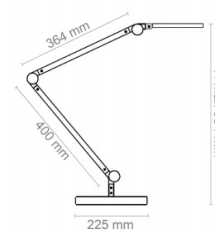

Karta katalogowa produktu str. 2

Lampka na biurko CEP CLED-0350, Giant, biały z el. drewna

Nowy produkt w ofercie	Nowość
Hit	Hit

Wspólny słownik zamówień

CPV	31521100-5

Pozostałe zdjęcia produktu

Serdecznie zapraszamy do współpracy
Hurtowniapapieru.pl Zespół