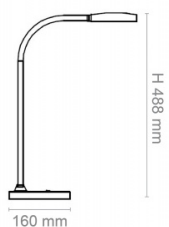

Karta katalogowa produktu str. 2

Lampka na biurko CEP CLED-0290, Flex, czarny

Wspólny słownik zamówień

CPV

31521100-5

Pozostałe zdjęcia produktu

Serdecznie zapraszamy do współpracy
Hurtowniapapieru.pl Zespół