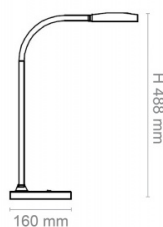

Karta katalogowa produktu str. 2

Lampka na biurko CEP CLED-0290, Flex, czarny

Wspólny słownik zamówień

CPV	31521100-5

Pozostałe zdjęcia produktu

Serdecznie zapraszamy do współpracy
Hurtowniapapieru.pl Zespół