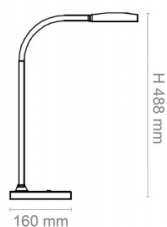

Karta katalogowa produktu:

Lampka na biurko CEP CLED-0290, Flex, biały

- Elegancka i stylowa lampa LED, idealna do domu lub biura
- Elastyczne metalowe ramię
- Regulowana głowica
- Zawiera źródło klasy G
- Stal i plastik w 100% nadają się do recyklingu
- Zasilanie: 230V, standardowy kabel zasilający
- Współczynnik oddawania barw (IRC): >80
- ściemniacz natężenia światła: maks. 300 lumenów
- żywotność: 50 000 godzin.
- Wiązka światła Cm/Lux : 30 cm / 830 Lux
- Temperatura barwowa (Kelvin): 3000°K±10%
- Moc włączenia (PonMax): 5,46 W
- Maksymalna wysokość: 55 cm
- Wymiar ramienia: 60 cm
- Zawiera źródło klasy G
- Kolor: biały

Karta katalogowa produktu str. 2

Lampka na biurko CEP CLED-0290, Flex, biała

Wspólny słownik zamówień

CPV

31521100-5

Pozostałe zdjęcia produktu

Serdecznie zapraszamy do współpracy
Hurtowniapapieru.pl Zespół