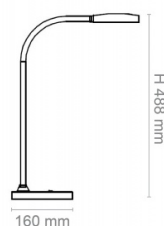

Karta katalogowa produktu str. 2

Lampka na biurko CEP CLED-0290, Flex, biały z el. drewna

Wspólny słownik zamówień

CPV	31521100-5

Pozostałe zdjęcia produktu

Serdecznie zapraszamy do współpracy
Hurtowniapapieru.pl Zespół