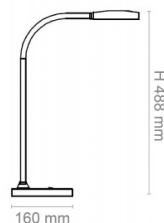

Karta katalogowa produktu str. 2

Lampka na biurko CEP CLED-0290, Flex, biały z el. drewna

Wspólny słownik zamówień

CPV

31521100-5

Pozostałe zdjęcia produktu

Serdecznie zapraszamy do współpracy
Hurtowniapapieru.pl Zespół