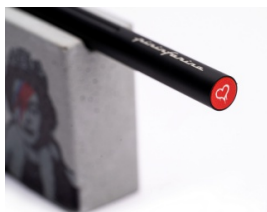

Karta katalogowa produktu str. 2

Zestaw ołówek + gumka PININFARINA, Banksy Smart - Lizzy

Serdecznie zapraszamy do współpracy
Hurtowniapapieru.pl Zespół