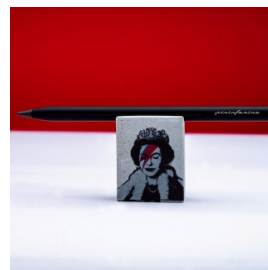

Karta katalogowa produktu str. 2

Zestaw ołówek + gumka PININFARINA, Banksy Smart - Lizzy

Serdecznie zapraszamy do współpracy
Hurtowniapapieru.pl Zespół