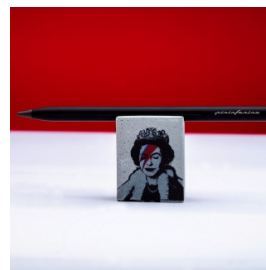

Karta katalogowa produktu str. 2

Zestaw ołówek + gumka PININFARINA, Banksy Smart - Lizzy

Serdecznie zapraszamy do współpracy
Hurtowniapapieru.pl Zespół