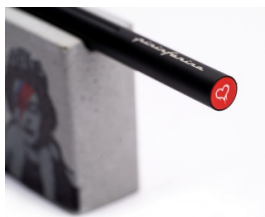

Karta katalogowa produktu str. 2

Zestaw ołówek + gumka PININFARINA, Banksy Smart - Lizzy

Serdecznie zapraszamy do współpracy
Hurtowniapapieru.pl Zespół