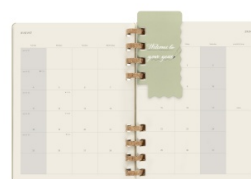

Karta katalogowa produktu str. 3

Kalendarz na spirali MOLESKINE 2024, 12M, XL, twarda oprawa, crush kiwi

Serdecznie zapraszamy do współpracy
Hurtowniapapieru.pl Zespół