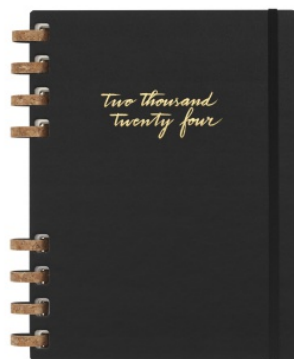

MOLESKINE

Cena 226,85 PLN brutto

Podstawowe parametry produktu

Numer produktu w systemie	449836
Numer dostawcy	MS-8856330
Numer Celcen	16-01465-13
Kod kreskowy	8056598856330
Nazwa produktu	Kalendarz tygodniowy/miesięczny na spirali MOLESKINE 2024, 12M, XL, twarda oprawa, czarny
Opis	Life Planner został zaprojektowany jako niezawodny towarzysz na co dzień dla każdego, kto ceni sobie nie tylko organizację, ale także kreatywność i dobre samopoczucie. Od wyczuwalnej w dotyku spirali z mieszanki korkowej po okładki Favini, każda część tego pamiętnika na rok 2024 została stworzona, by zachwycać i inspirować - dzięki ustrukturyzowanym stronom, które zapewniają miejsce zarówno na cele osobiste, jak i plany zawodowe.; Planowanie miesięczne i tygodniowe; Każdy miesiąc zaczyna się od miesięcznego kalendarza, który przedstawia długoterminowe wydarzenia i projekty, a każdy tydzień jest pokazany w skrócie na dwóch stronach z codziennymi szczegółami, zadaniami do wykonania i pomysłami.; Wyznaczanie celów, organizacja i dobre samopoczucie; Istnieją również strony do mapowania i śledzenia miesięcznych celów; perforowane listy zadań; strony do robienia notatek i burzy mózgów; oraz sekcja przeglądowa na koniec roku. Konfigurowalne miesięczne narzędzia do śledzenia nawyków