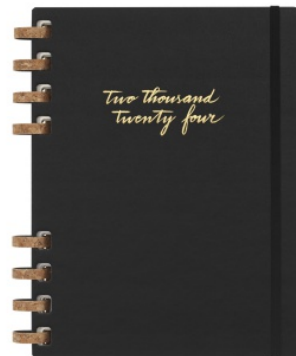

MOLESKINE

Cena 226,85 PLN brutto

Podstawowe parametry produktu

Numer produktu w systemie	449836
Numer dostawcy	MS-8856330
Numer Celcen	16-01465-13
Kod kreskowy	8056598856330
Nazwa produktu	Kalendarz tygodniowy/miesięczny na spirali MOLESKINE 2024, 12M, XL, twarda oprawa, czarny
Opis	Life Planner został zaprojektowany jako niezawodny towarzysz na co dzień dla każdego, kto ceni sobie nie tylko organizację, ale także kreatywność i dobre samopoczucie. Od wyczuwalnej w dotyku spirali z mieszanki korkowej po okładki Favini, każda część tego pamiętnika na rok 2024 została stworzona, by zachwycać i inspirować - dzięki ustrukturyzowanym stronom, które zapewniają miejsce zarówno na cele osobiste, jak i plany zawodowe.; Planowanie miesięczne i tygodniowe; Każdy miesiąc zaczyna się od miesięcznego kalendarza, który przedstawia długoterminowe wydarzenia i projekty, a każdy tydzień jest pokazany w skrócie na dwóch stronach z codziennymi szczegółami, zadaniami do wykonania i pomysłami.; Wyznaczanie celów, organizacja i dobre samopoczucie; Istnieją również strony do mapowania i śledzenia miesięcznych celów; perforowane listy zadań; strony do robienia notatek i burzy mózgów; oraz sekcja przeglądowa na koniec roku. Konfigurowalne miesięczne narzędzia do śledzenia nawyków