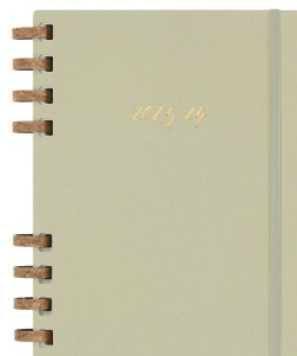

MOLESKINE

Cena 226,85 PLN brutto

Podstawowe parametry produktu

Numer produktu w systemie	449834
Numer dostawcy	MS-8856316
Numer Celcen	16-01463-27
Kod kreskowy	8056598856316
Nazwa produktu	Kalendarz akademicki na spirali MOLESKINE lip 23 - cze 24, XL, twarda oprawa, crush kiwi
Opis	Planer Życia Studenckiego został zaprojektowany, aby pomóc Ci poprawić wyniki w nauce, zachować porządek i zachować zdrową równowagę między nauką a życiem prywatnym.; Miesięczne i tygodniowe planowanie akademickie; Ten dziennik zawiera dwustronicowe miesięczne i tygodniowe rozkłady, w których można zaplanować wszystko, od codziennych spotkań i terminów po duże wydarzenia i długoterminowe projekty. Sekcja towarzysząca klasie