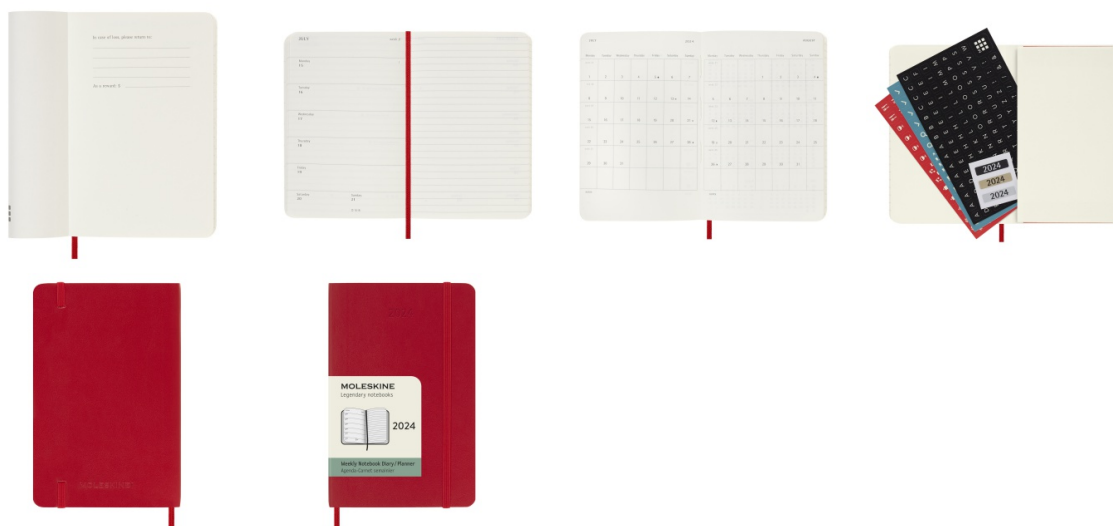

Karta katalogowa produktu str. 2

Kalendarz tygodniowy MOLESKINE 2024, 12M, P, miękka oprawa, scarlet red

Wspólny słownik zamówień

CPV

22815000-6 Notatniki

Pozostałe zdjęcia produktu

Serdecznie zapraszamy do współpracy
Hurtowniapapieru.pl Zespół