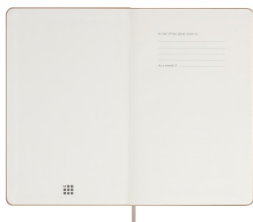

Karta katalogowa produktu str. 2

Kalendarz tygodniowy MOLESKINE 2024, 12M, L, twarda oprawa, sandy brown

Wspólny słownik zamówień

CPV

22815000-6 Notatniki

Pozostałe zdjęcia produktu

Serdecznie zapraszamy do współpracy
Hurtowniapapieru.pl Zespół