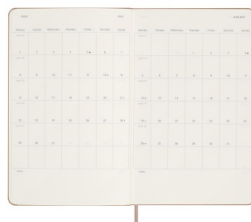

Karta katalogowa produktu str. 2

Kalendarz tygodniowy MOLESKINE 2024, 12M, L, twarda oprawa, sandy brown

Wspólny słownik zamówień

CPV

22815000-6 Notatniki

Pozostałe zdjęcia produktu

Serdecznie zapraszamy do współpracy
Hurtowniapapieru.pl Zespół